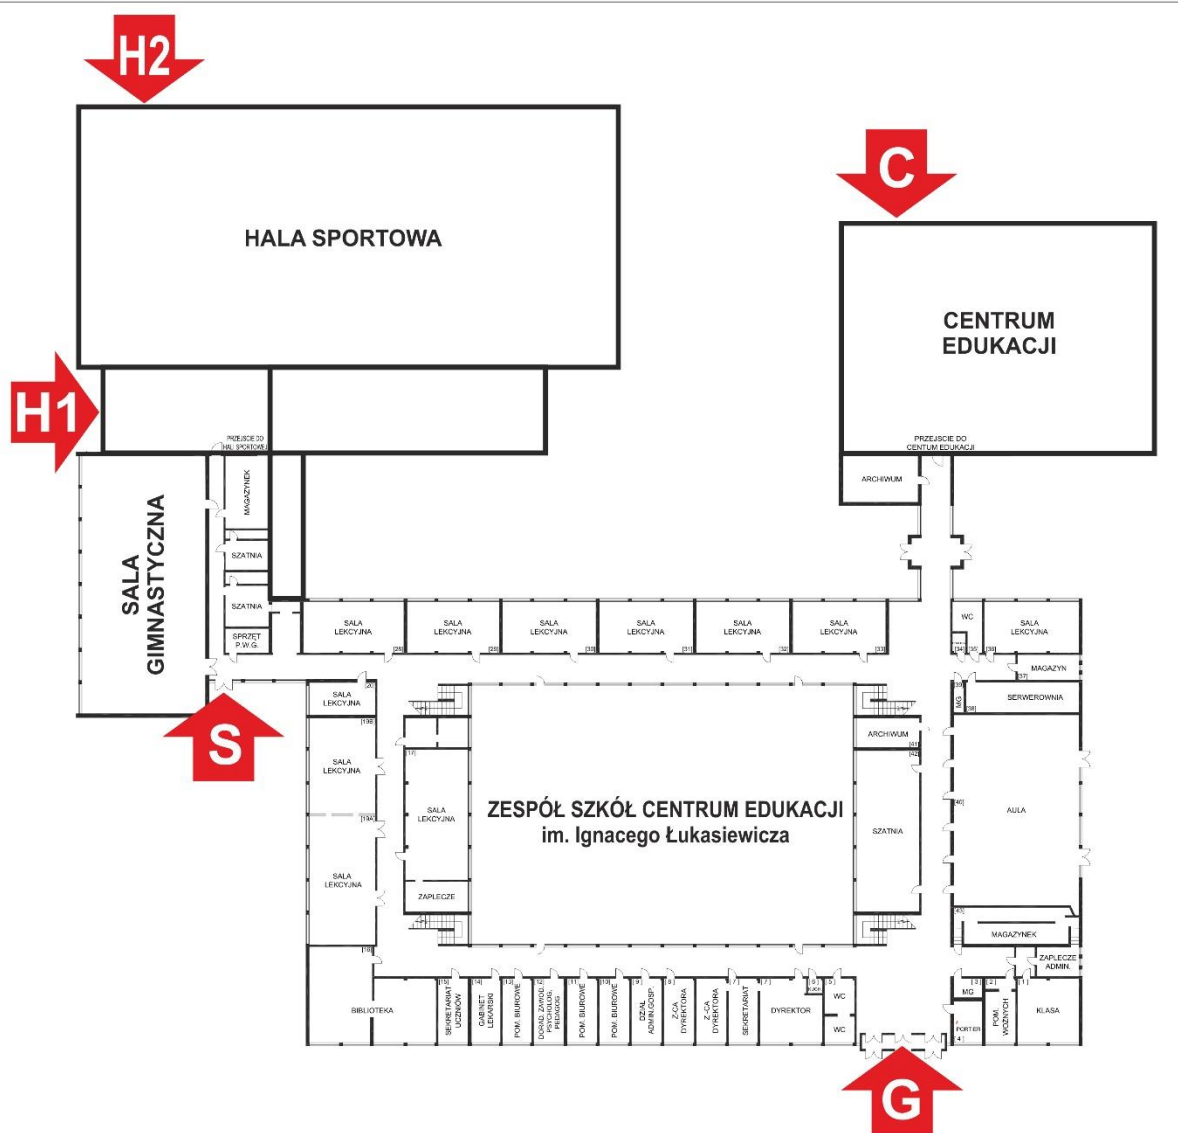

# WEJŚCIA DO OBIEKTÓW ZESPOŁU SZKÓŁ CENTRUM EDUKACJI im. Ignacego Łukasiewicza

## EGZAMIN MATURALNY

C M E N T A R Z

AL. KOBYLIŃSKIEGO

ULICA ŁUKASIEWICZA

- Wejście G** - wejście główne do budynku Zespołu Szkół Centrum Edukacji im. Ignacego Łukasiewicza
- Wejście S** - wejście przy sali gimnastycznej
- Wejście H1** - wejście pomiędzy halą sportową, a salą gimnastyczną
- Wejście H2** - wejście ze szczytu hali sportowej
- Wejście C** - wejście (od parkingu) do budynku Centrum Edukacji