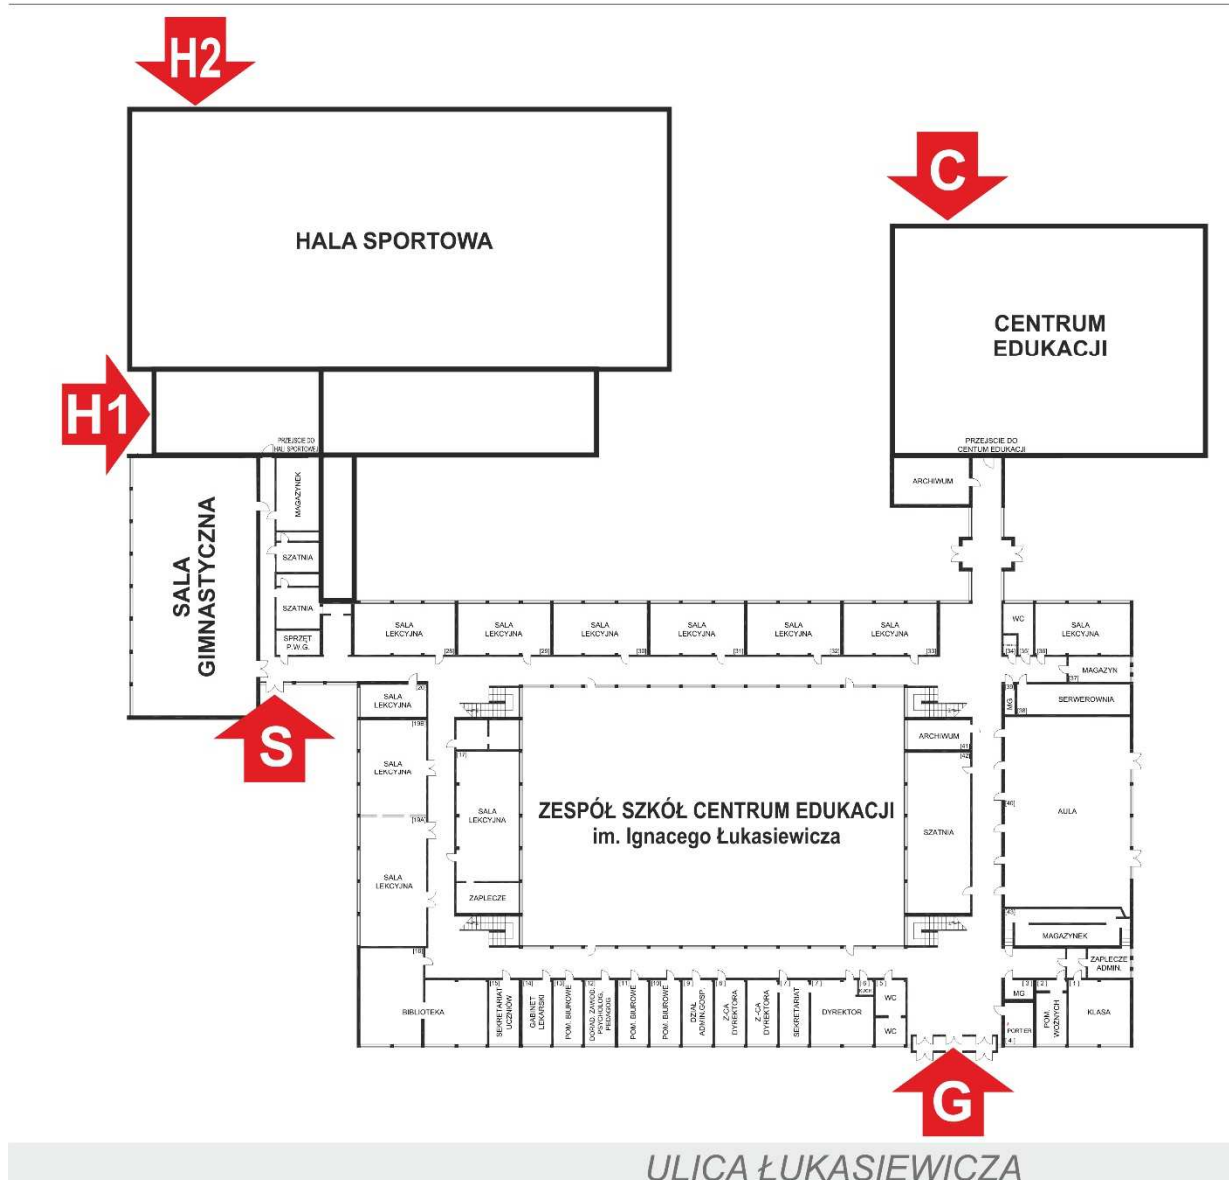

WEJŚCIA DO OBIEKTÓW ZESPOŁU SZKÓŁ CENTRUM EDUKACJI im. Ignacego Łukasiewicza

EGZAMIN MATURALNY

C M E N T A R Z

AL. KOBYLIŃSKIEGO

- Wejście G** - wejście główne do budynku Zespołu Szkół Centrum Edukacji im. Ignacego Łukasiewicza
Wejście S - wejście przy sali gimnastycznej
Wejście H1 - wejście pomiędzy halą sportową, a salą gimnastyczną
Wejście H2 - wejście ze szczytu hali sportowej
Wejście C - wejście (od parkingu) do budynku Centrum Edukacji